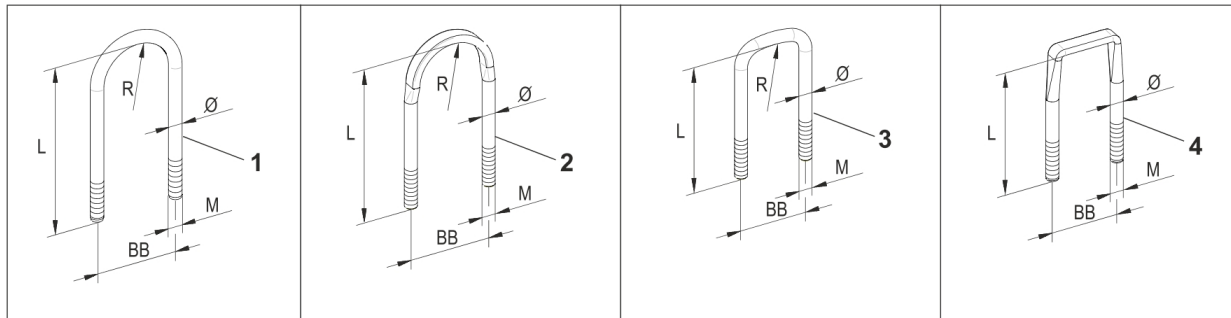

SPARE PARTS

U-bolt			
Version:	Edition: 04/01/2019	EEB0090	#####: 1 (5)

Item	Part-No.	Description	Dimension	L	Ø	M	R	BB
		Nuts for U-bolts						
		for thread M20						
	710500139	Locknut	M20/ DIN 980					
		for thread M20x1,5						
	710500199	Nut	M20x1,5					
	710500302	Washer	Ø37x Ø21x4					
		OPTION : for GL70L						
	700012052	Locknut	M20x1,5/ DIN 980-10					
	700012051	Washer	M20					
		for thread M22x1,5						
	708606072	Spigot wheel nut	M22x1,5 SW32					
		OPTION : for GL70						
	709714234	Locknut	M22x1,5/ DIN 980-10					
	710500044	Washer	M22					
		for thread M24						
	700012407	Locknut	M24/ DIN 980-10					
		for thread M24x2						
	70M001669	Nut	M24x2/ SW 35 H=33					
	70M001650	Washer	Ø45x Ø24,5x4					

SPARE PARTS

U-bolt								
Version:		Edition: 04/01/2019		EEB0090		#####: 5 (5)		
Item	Part-No.	Description	Dimension	L	Ø	M	R	BB
4	00190902	U-bolt F5	M22x1,5 x340	340	Ø22	M22x1,5	-	125
4	00190903	U-bolt F5	M22x1,5 x360	360	Ø22	M22x1,5	-	125